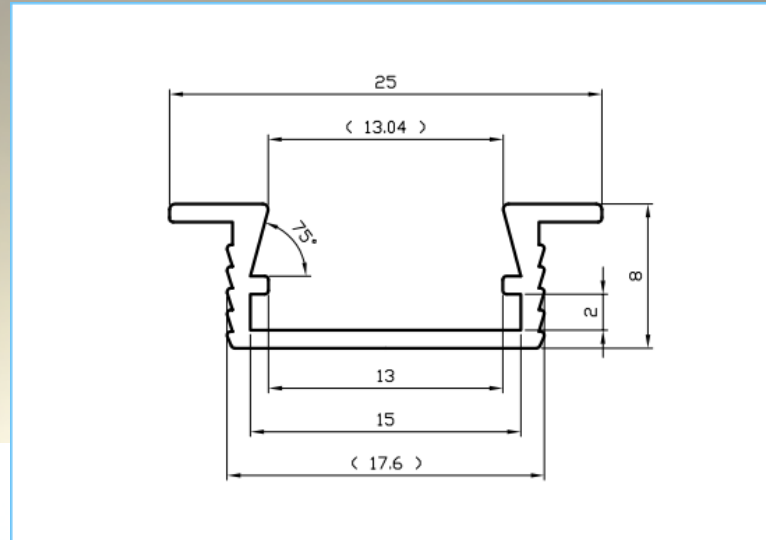

ZH 9099

Plastová krytka

- číra (cca 100%)
- opál (cca 70%)
- mliečna (cca 30%)

ZH 9425

Zložená lišta s krytkou