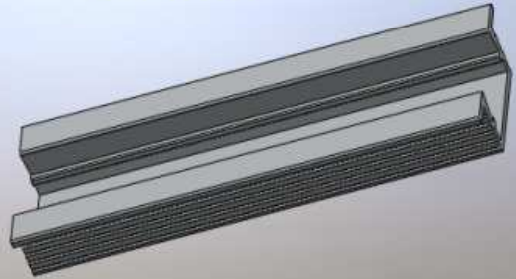

ZH 9099

Plastová krytka

- číra (cca 100%)
- opál (cca 70%)
- mliečna (cca 30%)

ZH 9425

Zložená lišta s krytkou