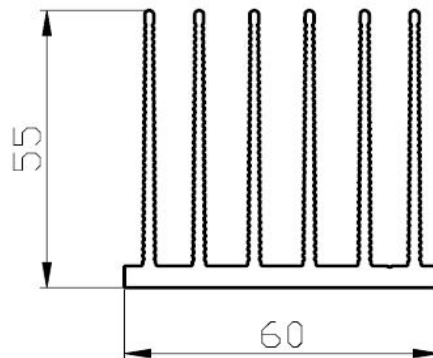

GAMAaluminium

NEW

NEW
PROFILES,
soon
in our new catalogue

W6451

Hmotnost/ weight: 18,23 kg/m

Obvod/perimeter: 2 332 mm

HY 25755

Hmotnost/ weight: 2,22kg/m

Obvod/perimeter: 778 mm

EU 120904

Hmotnost/ weight: 17,69 kg/m

Obvod/perimeter: - mm