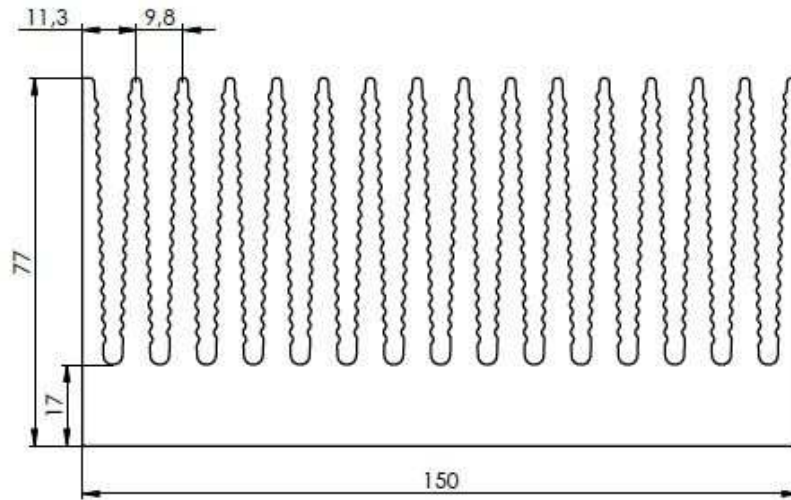

GAMAaluminium

NEW

NEW
PROFILES,
soon
in our new catalogue

W6451

Hmotnost/ weight: 18,23 kg/m

Obvod/perimeter: 2 332 mm

HY 25755

Hmotnost/ weight: 2,22kg/m

Obvod/perimeter: 778 mm

EU 120904

Hmotnost/ weight: 17,69 kg/m

Obvod/perimeter: - mm